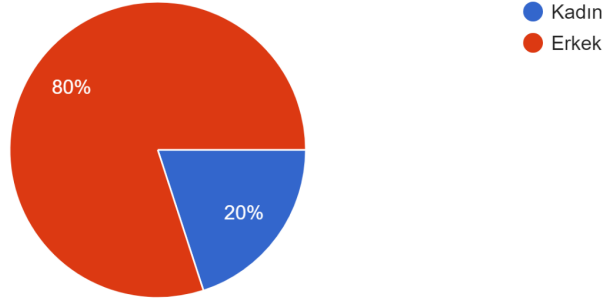

Cinsiyet:

25 yanıt