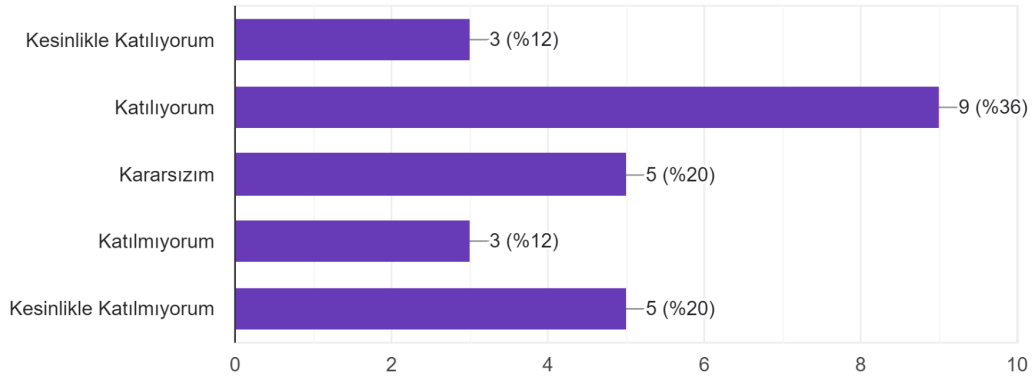

Fakültemde bana değer verildiğini hissediyorum.

25 yanıt