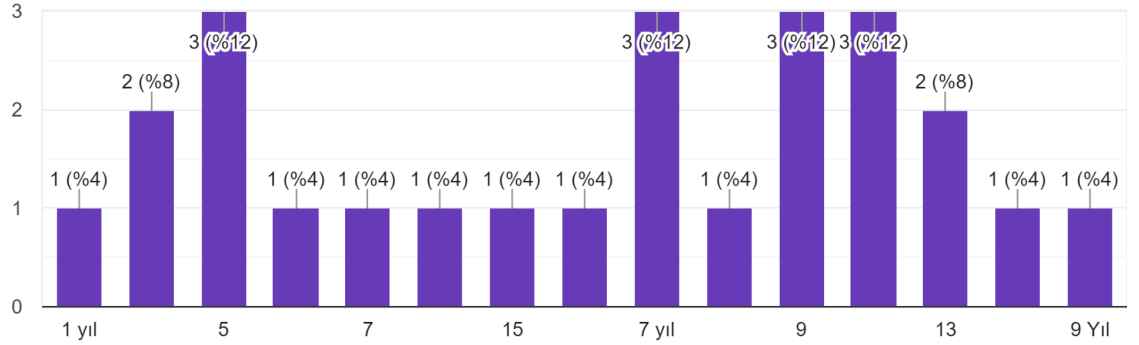

AKADEMİK VE İDARİ PERSONEL MEMNUNİYET ANKETİ

Görev yaptığınız birim

23 yanıt

Katılımcı türü

25 yanıt

Fakültemizde hizmet süreniz:

25 yanıt

Cinsiyet: