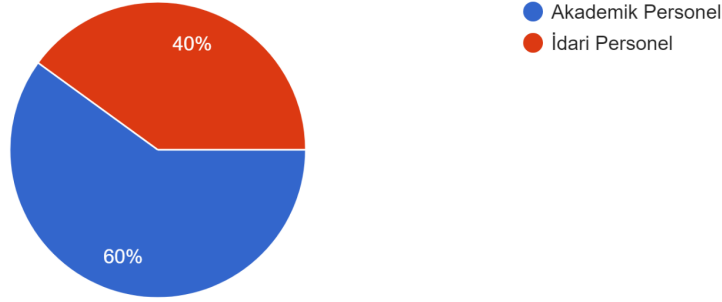

AKADEMİK VE İDARİ PERSONEL MEMNUNİYET ANKETİ

Görev yaptığınız birim

23 yanıt

Katılımcı türü

25 yanıt

Fakültemizde hizmet süreniz:

25 yanıt

Cinsiyet: