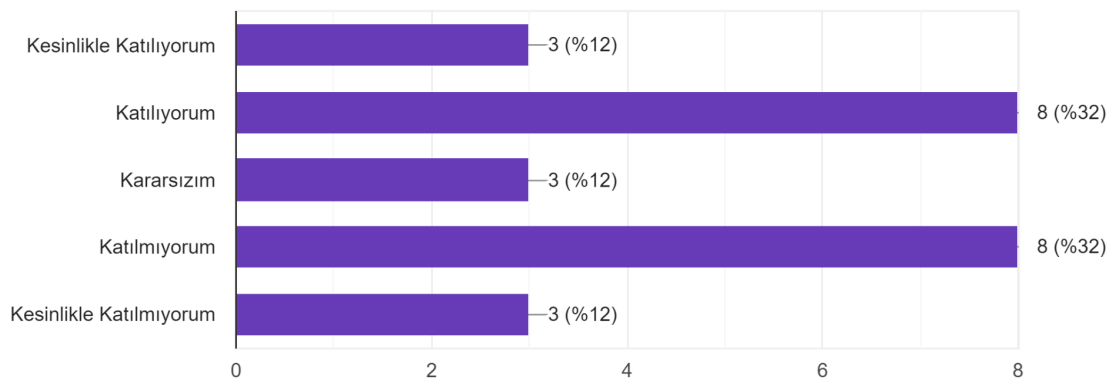

25 yanıt

Fakültemizde akademik kadro sayısı yeterlidir.

24 yanıt

Fakültemizde idari ve teknik kadro sayısı yeterlidir.

25 yanıt

Fakültemizde görev dağılımı adildir.

25 yanıt

Fakültemizde akademik-idari personel arasındaki işbirliği yeterlidir.