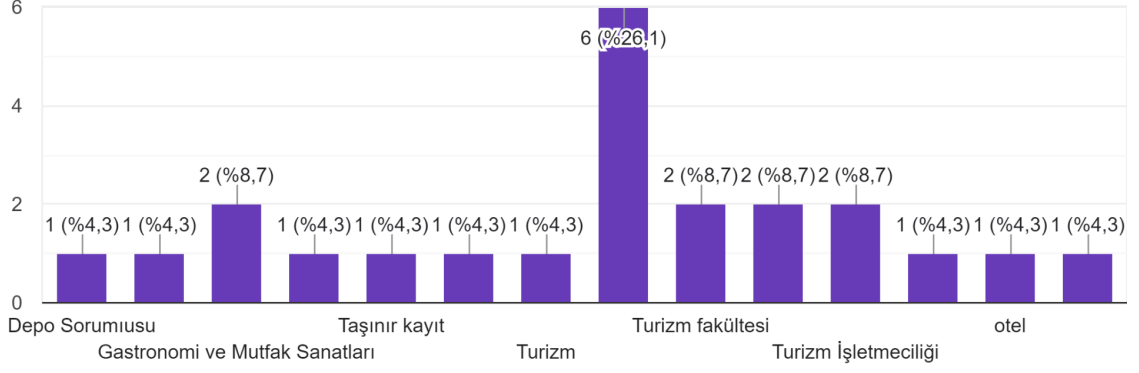

AKADEMİK VE İDARİ PERSONEL MEMNUNİYET ANKETİ

Görev yaptığınız birim

23 yanıt

Katılımcı türü

25 yanıt

Fakültemizde hizmet süreniz:

25 yanıt

Cinsiyet: