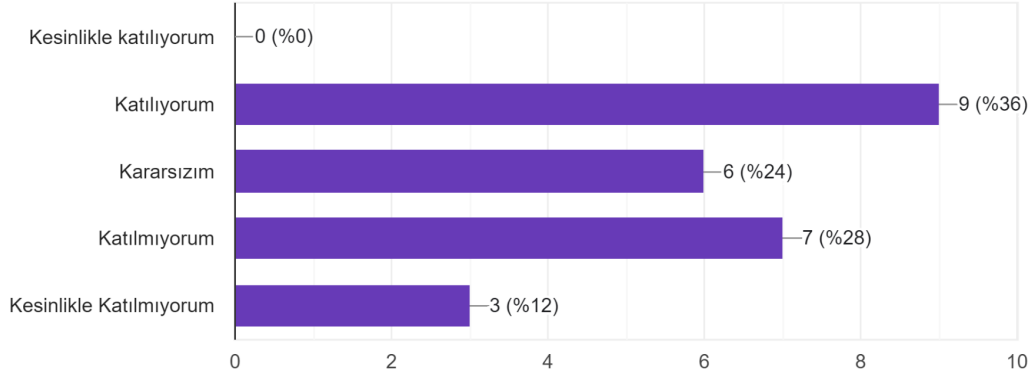

Kurumsallaşmış bir Fakülte olduğumuzu düşünüyorum.

25 yanıt